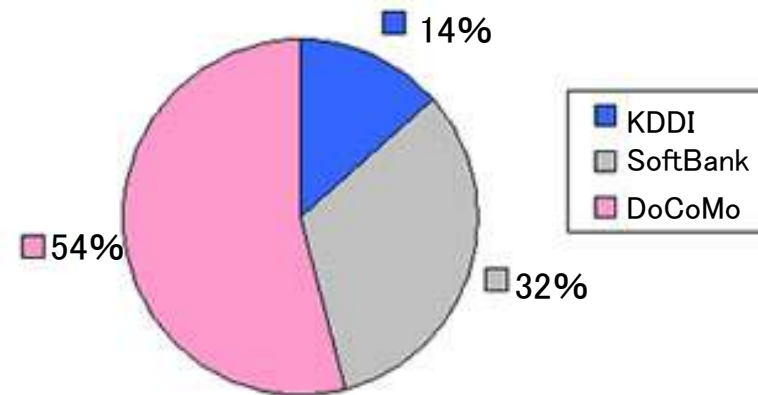

訪問者の統計情報

- いーよるのアクセスの約8割が携帯電話からのものです。DoCoMo、SoftBank、KDDIの順にアクセスが多くなっています。
- 携帯電話のアクセスは午前8時頃から正午頃までは一定で、13時前後に1時間ほどアクセスがやや多くなっています。これは**会社員の方が昼休みにいーよるを利用している**と推測されます。14時以降は一定で、21時以降にアクセスが急増し24時頃～午前1時頃にピークを迎えています。
- PCのアクセスは、午前3時頃～11時頃までは低めを推移しており、それ以降は緩やかな上昇カーブを描き、21時以降アクセスが急増し24時～午前1時にピークを迎えています。
- 夜間帯のアクセス上昇は、**仕事を終えた会社員**がいーよるを良く利用していると推測されます。

訪問者の携帯キャリア分布(2010年7月度)