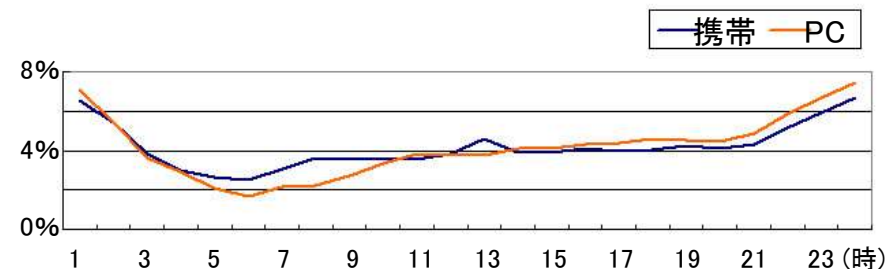

アクセスの時間帯分布(2010年7月度)